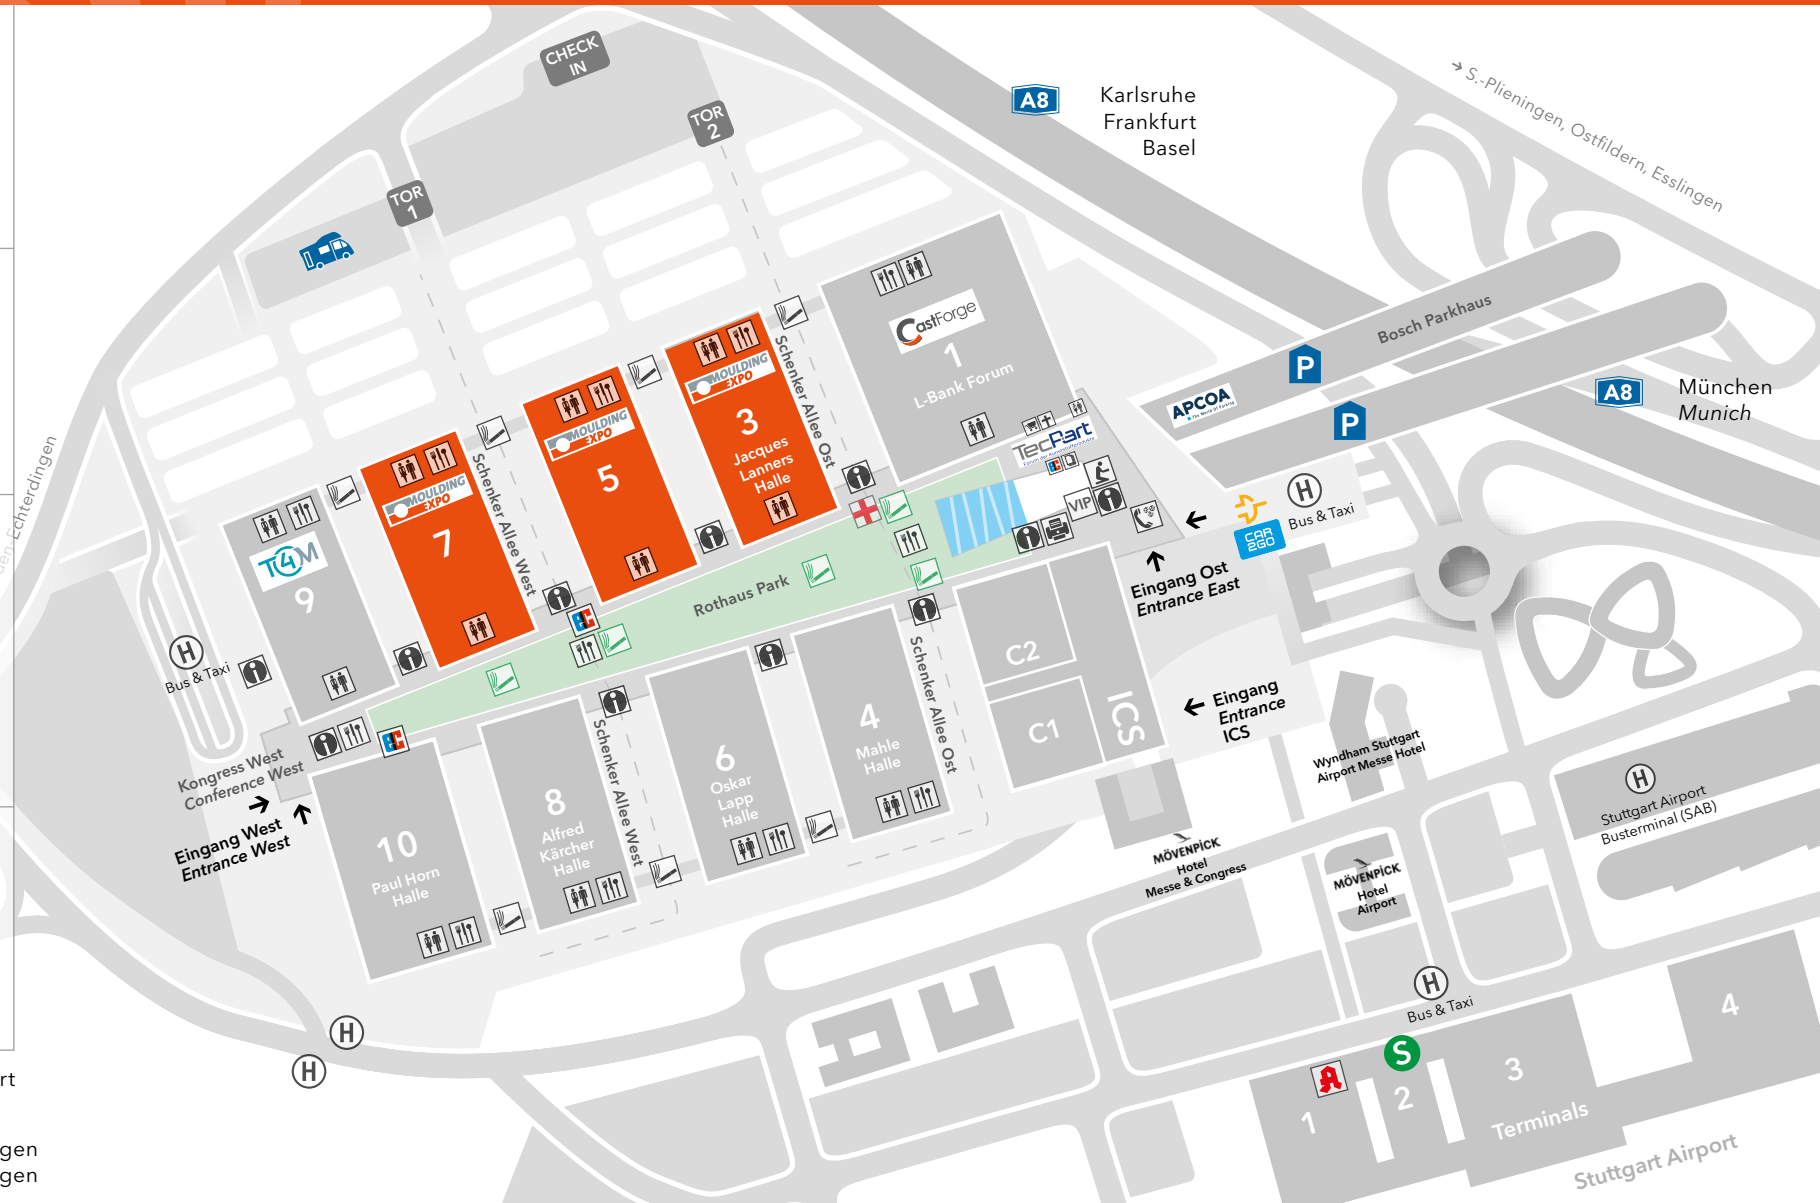

MOULDING EXPO

International Trade Fair
for Tool, Pattern and Mould Making

08 - 11 June 2021

www.moulding-expo.com

CastForge

Trade Fair for Castings and
Forgings with Processing

08 - 10 June 2021

www.castforge.eu

T4M

Technology for
Medical Devices

08 - 10 June 2021

www.T4M-expo.com

TecPart

Forum der Kunststoffprodukte

08 - 10 June 2021

www.forum-kunststoffprodukte.de

B27 Stuttgart
↓
Reutlingen
Tübingen

Information · Information

Presse · Press

electronic cash
Electronic cash

VIP Lounge · Lounge

Restaurant, Café, Bistro
Restaurant, café, bistro

WC · WC

Erste Hilfe · First Aid

Münztelefon
Coin-operated telephone

Raucherzone · Smoking area

Forum der Kirchen
Forum of churches

Raum der Stille · Quiet room

Snack & Shop

Service Center, Business Center

Haltestelle Bus · Bus stop

Haltestelle S2, S3
Suburban train station S2, S3

Wohnmobil-Stellplatz
RV parking

Parkplatz · Car park

Parkhaus
Multi-storey car park

Tiefgarage
Underground garage

EnBW Stromtankstelle
car2go Stellplätze

EnBW charging stations for
electric vehicles
car2go parking spaces

Änderungen vorbehalten.
Stand: 01/2020